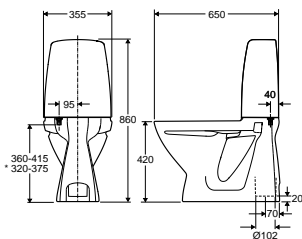

Ifö Sign WC-stol 6860, inbyggt S-lås

WC-stol med hel cisternkåpa för enklare rengöring, och fri från kondens. Fresh WC som standard, vilket ger doft och underlättar rengöring genom en doseringstablett som stoppas i via spolknappen. Inbyggt S-lås. Mjüksits ingår. Spolknapp 4/2-litersspolning. Sitthöjd utan sits 42 cm. Modellen finns även i en variant utan skruvhål för att kunna limmas/silikoneras istället för att skruvas fast.

* Med avstängningsventil. Sitsbulthål c/c 155.

6860, standardmodell med inbyggt S-lås

Typpgodkänd hel- och halvspolning. Stor spolning ställbar mellan 3.5 till 8 liter. Liten spolning ställbar mellan 2 till 4 liter. Vid leverans är spolvolymen inställd på 4/2 liter. 686006597 - Vid leverans är spolmängden inställd till 4 liter. Kan ställas in på 4-8 liter. Måttolerans +/- 2%