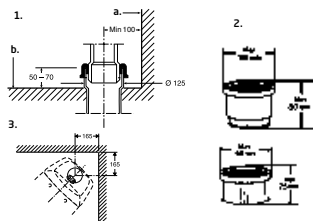

1. Montage vinkelrätt mot golv a. Färdig vägg b. Färdigt golv
2. ROT-montering
3. Hörnmontering