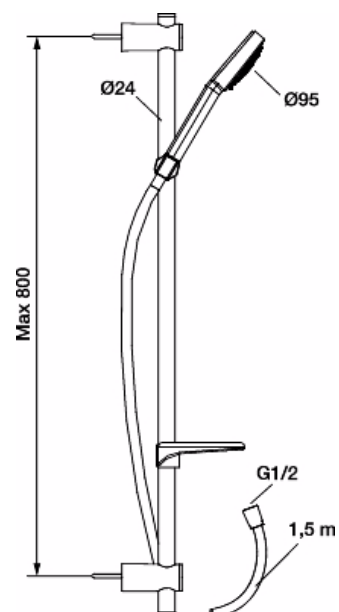

Duschset Garda

Handduschset Ø95 med kalkavvisande sil

- Handdusch med Eco Flow 12 l/min och kalkavvisande sil
- Med transparent tvålhylla
- Duschstången har flexibelt övre väggfäste, med väggätning

FM Mattsson Garda är en serie där stilren form samarbetar med utmärkt funktion på ett föredömligt sätt. Duschsetet består av en handdusch, slang och duschstång och har smarta lösningar såsom flexibelt övre väggfäste och kalkavvisande sil.

Utförande	FMM nr	RSK nr
Krom	9670-0900	819 76 44