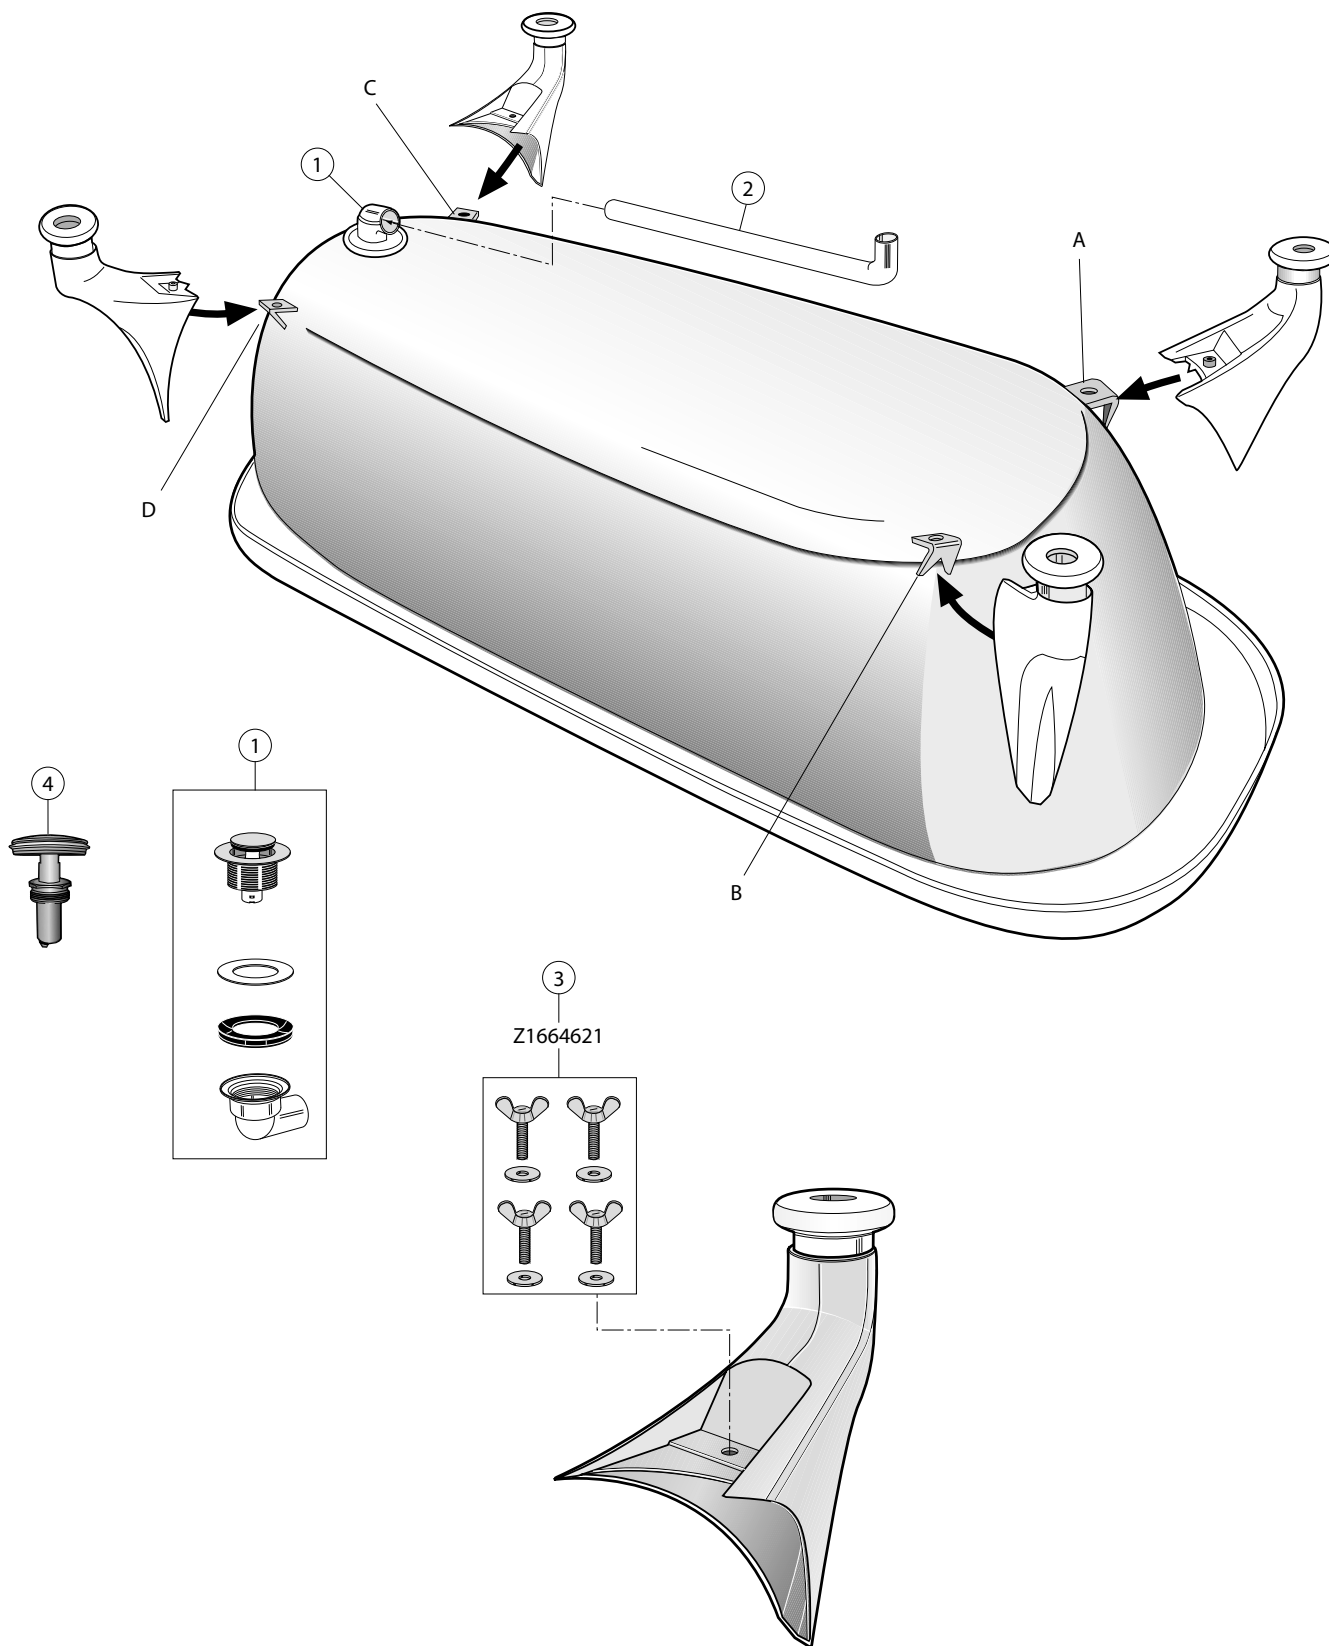

## Ifö BKFF badkar, frontfritt

Produkt	Ifö nr	RSK nr
<b>Ifö BKFF 1500. Längd: 1485 mm, Bredd: 682 mm, Min. höjd: 520 mm, Max. höjd: 555 mm, Volym: 165 liter</b>		
Ifö BKFF frontfritt badkar 1500 vit	0371530	731 40 27
Ifö BKFF frontfritt badkar 1500 svart	037153051	731 40 41
<b>Ifö BKFF 1600. Längd: 1585 mm, Bredd: 682 mm, Min. höjd: 520 mm, Max. höjd: 555 mm, Volym: 180 liter</b>		
Ifö BKFF frontfritt badkar 1600 vit	0371630	731 40 34
Ifö BKFF frontfritt badkar 1600 svart	037163051	731 40 42
<b>Ifö BKFF bensats</b>		
Ifö BKFF bensats kpl, aluminium vit	0474080	731 96 73

# Reservdelar BKFF frontfritt badkar

Benämning	Ifö nr	RSK nr	Benämning	Ifö nr	RSK nr
1 Badkar utloppsventil med pop-up kpl.	Z99381-080	731 97 23	3 Monteringssats för fritt stående badkar BKFF	Z1664621	731 97 20
2 BK utlopps rör 600 mm ø 32 mm	Z1664601	731 97 18	4 Propp till pop up med fjäder	Z1664612	731 97 27