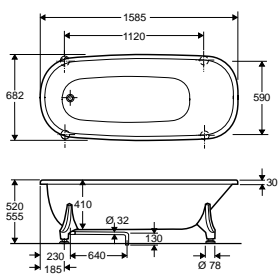

## Ifö BKFF badkar, frontfritt

Produkt	Ifö nr	RSK nr
<b>Ifö BKFF 1500. Längd: 1485 mm, Bredd: 682 mm, Min. höjd: 520 mm, Max. höjd: 555 mm, Volym: 165 liter</b>		
Ifö BKFF frontfritt badkar 1500 vit	0371530	731 40 27
Ifö BKFF frontfritt badkar 1500 svart	037153051	731 40 41
<b>Ifö BKFF 1600. Längd: 1585 mm, Bredd: 682 mm, Min. höjd: 520 mm, Max. höjd: 555 mm, Volym: 180 liter</b>		
Ifö BKFF frontfritt badkar 1600 vit	0371630	731 40 34
Ifö BKFF frontfritt badkar 1600 svart	037163051	731 40 42
<b>Ifö BKFF bensats</b>		
Ifö BKFF bensats kpl, aluminium vit	0474080	731 96 73

# Reservdelar BKFF frontfritt badkar

Benämning	Ifö nr	RSK nr	Benämning	Ifö nr	RSK nr
1 Badkar utloppsventil med pop-up kpl.	Z99381-080	731 97 23	3 Monteringssats för fritt stående badkar BKFF	Z1664621	731 97 20
2 BK utlopps rör 600 mm ø 32 mm	Z1664601	731 97 18	4 Propp till pop up med fjäder	Z1664612	731 97 27