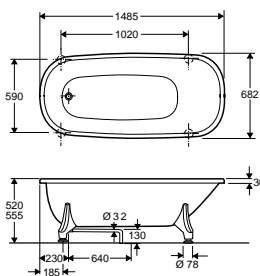

## Ifö BKFF badkar, frontfritt

Produkt	Ifö nr	RSK nr
<b>Ifö BKFF 1500. Längd: 1485 mm, Bredd: 682 mm, Min. höjd: 520 mm, Max. höjd: 555 mm, Volym: 165 liter</b>		
Ifö BKFF frontfritt badkar 1500 vit	0371530	731 40 27
Ifö BKFF frontfritt badkar 1500 svart	037153051	731 40 41
<b>Ifö BKFF 1600. Längd: 1585 mm, Bredd: 682 mm, Min. höjd: 520 mm, Max. höjd: 555 mm, Volym: 180 liter</b>		
Ifö BKFF frontfritt badkar 1600 vit	0371630	731 40 34
Ifö BKFF frontfritt badkar 1600 svart	037163051	731 40 42
<b>Ifö BKFF bensats</b>		
Ifö BKFF bensats kpl, aluminium vit	0474080	731 96 73

# Reservdelar BKFF frontfritt badkar

Benämning	Ifö nr	RSK nr	Benämning	Ifö nr	RSK nr
1 Badkar utloppsventil med pop-up kpl.	Z99381-080	731 97 23	3 Monteringssats för fritt stående badkar BKFF	Z1664621	731 97 20
2 BK utlopps rör 600 mm ø 32 mm	Z1664601	731 97 18	4 Propp till pop up med fjäder	Z1664612	731 97 27